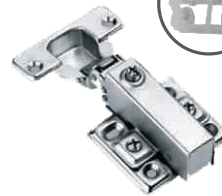

RAJ - 16

Cabinet Hinges soft-close Hydraulic Buffer Hinge

Degree : **0°8°15°**
Package : **50 Set**
Weight : **205 g**