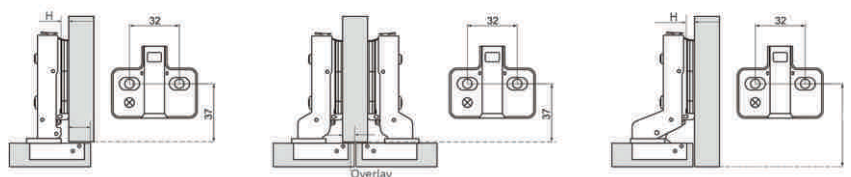

RAJ - 18

Stainless Steel Soft -close Hydraulic Hinge

Degree : **0°8°15°**
Package : **50 Set**
Weight : **220 g**

Opening Angle : **105°**
Depth of Hinge Cup : **11.5 MM**
Dia. of Hinge Cup : **35 MM**
Door Thickness : **14-21 MM**